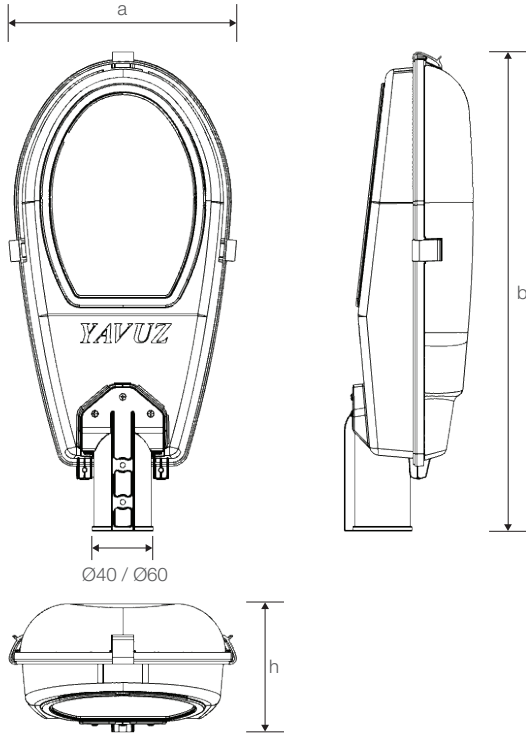

MEYAN ALÜMİNYUM

Yol ve Cadde Aydınlatma Armatürü

Ürün Kodu

: VL307050-A

Standart Model

Ürün ölçüleri (mm)

	a	b	h
Standart	590	290	130

Ağırlık (kg)