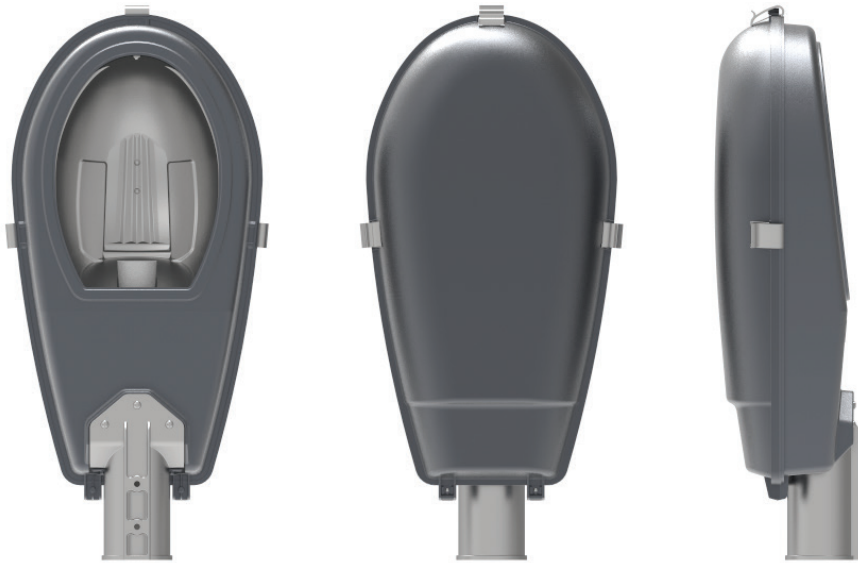

- YAVUZ, önceden bildirmeksizin gerekli gördüğü değişiklikleri yapma hakkını saklı tutar.